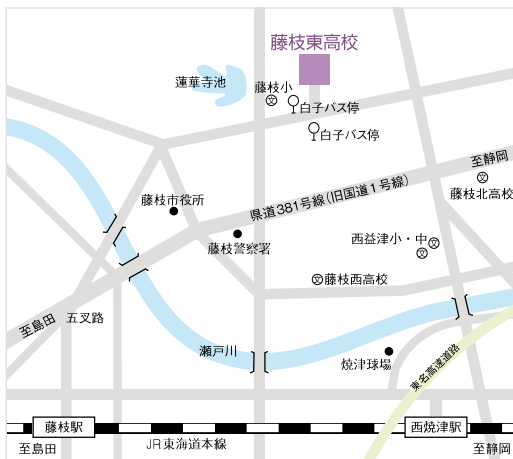

## 目指す学校像 (教育目標)

サッカーを校技とする理念のもと、文武両道を通じて、以下の東高生を育てる。

- ・ 人格高潔で、高い知性・教養と豊かな人間性を身につけた人
- ・ 多様な人々と協働する中で、個性を発揮し、行動できる人
- ・ グローバルな視野で逞しく未来を切り拓き、よりよい社会づくりに貢献できる人

## 沿革

- 1923年11月 静岡県立志太中学校設立
- 1924年 4月 静岡県立志太中学校 第1回入学式挙行(開校元年)
- 1948年 4月 学制改革により静岡県立志太高等学校となる
- 1949年 4月 県下高等学校再編に伴い、旧静岡県立藤枝高等学校  
(現藤枝西高等学校)を統合して静岡県立藤枝高等学校となる
- 1952年 4月 静岡県立藤枝高等学校の東西教場が分離独立し、  
それぞれ静岡県立藤枝東高等学校、静岡県立藤枝西高等学校となる
- 1966年 サッカー三冠(全国高校総体・国民体育大会・全国高校サッカー選手権)
- 2014年10月 創立90周年記念式典挙行
- 2017年 第2棟校舎長寿命化工事
- 2018年 第1グラウンド人工芝張替工事完了

## Access

<東海道線>  
JR静岡駅からJR藤枝駅まで約20分  
JR掛川駅からJR藤枝駅まで約25分

<しずてつジャストライン>  
JR藤枝駅北口 藤枝駅2番停留所から乗車  
中部国道線または葉梨線にて約11分、白子(しろこ)バス停  
下車徒歩3分

- ・ JR藤枝駅北口より約4.0km
- ・ JR西焼津駅北口より約3.5km
- ・ 静岡方面(東から) 藤枝バイパス藪田I.C.より約2.4km
- ・ 浜松方面(西から) 藤枝バイパス谷稲葉I.C.より約3.7km
- ・ 東名高速道路 焼津I.C.より約5.3km
- ・ 新東名高速道路 藤枝岡部I.C.より約4.7km